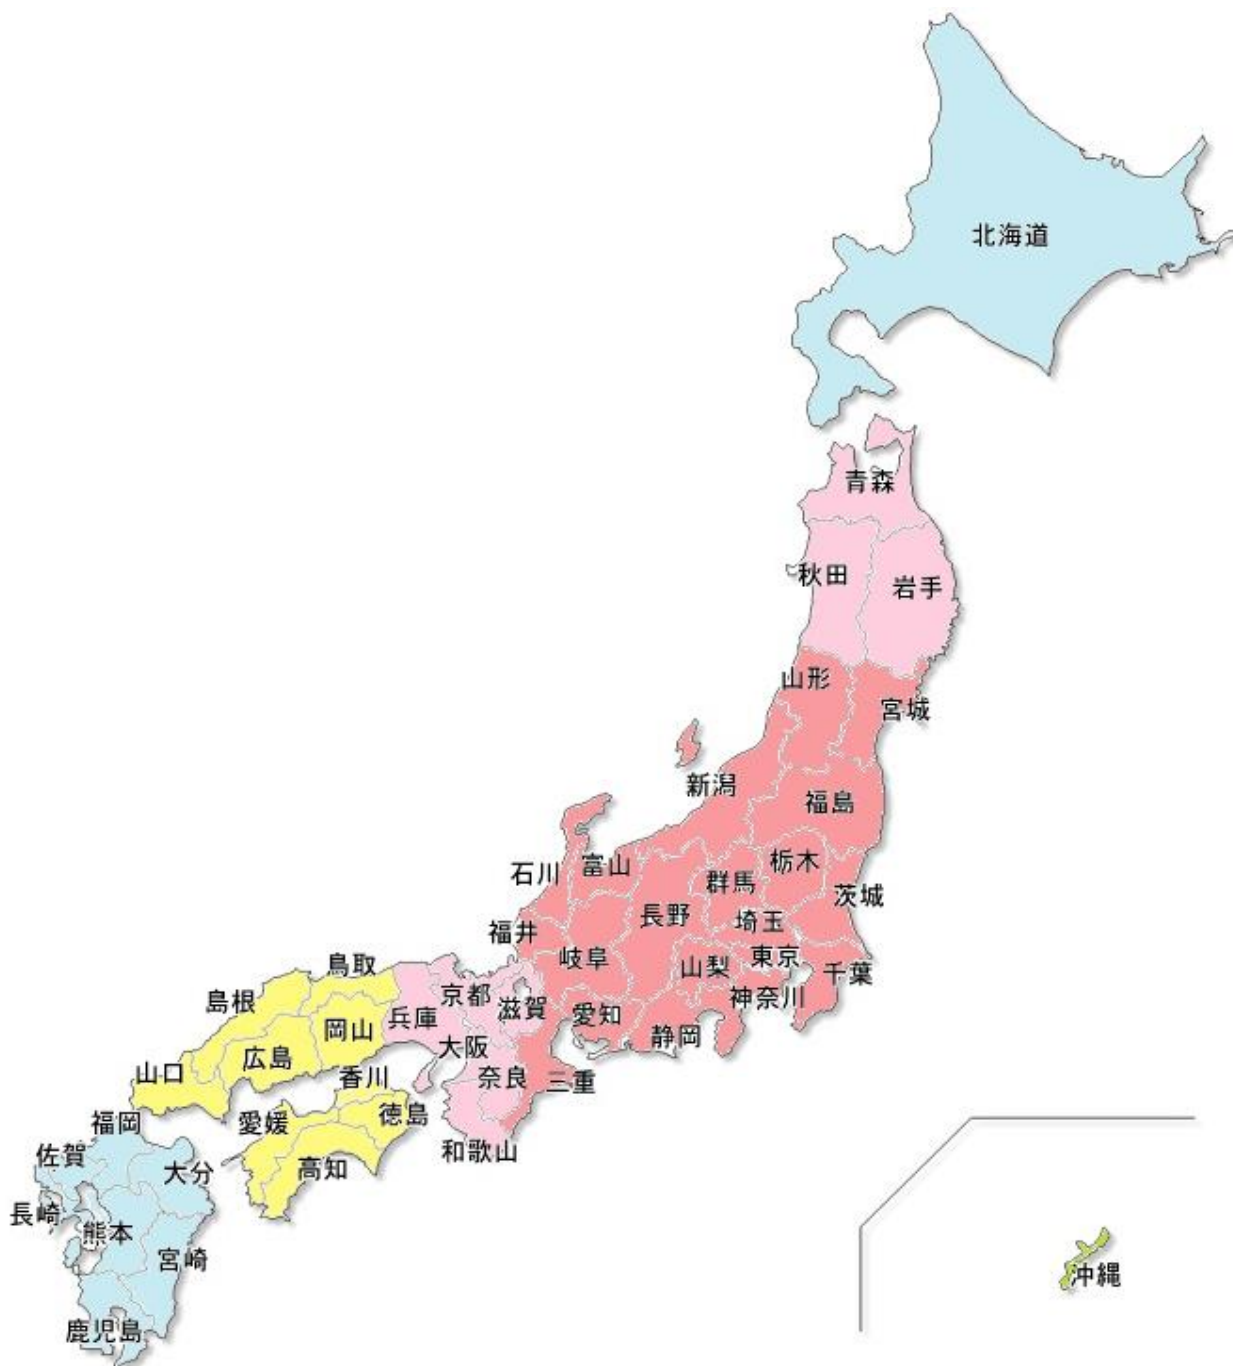

単位(円/税込)

	南東北～中部	北東北・関西	中国・四国	北海道・九州	沖 縄
2kgまで	840	940	1140	1240	1460
5kgまで	1080	1180	1380	1480	2070
10kgまで	1380	1480	1680	1780	2710
15kgまで	1640	1740	1940	2040	3360
20kgまで	1980	2080	2280	2380	4030
30kg以上	3060	3730	3870	4130	6000